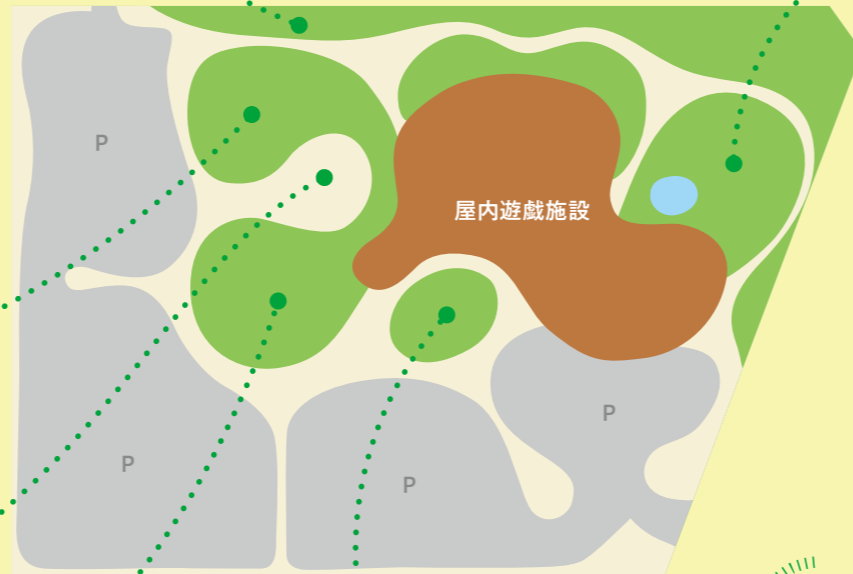

だより 夢の公園

みんなの遊び場が
できるまで

vol.05
2021.11.01

発行
株式会社夢の公園

(仮称)山形市南部への
児童遊戯施設整備事業

1 だれもが気軽に訪れられる、 明るく開かれた広場をご紹介します

異なる特徴をもった6つの広場が緩やかにつながっており、敷地を巡りながら遊びを発見し楽しむことができます。

道の広場

近隣の方、散歩やランニングをしている方がふらっと立ち寄れるような沿道添いに、健康遊具を設置します。

山と森の広場

丘のような地形を活かして駆け上がる、滑り降りるなどの遊びができ、音や感触も楽しめる遊具が設置されます。らせん状のルートは車イスでも山のてっぺんまでのぼることができます。

※施設北西部には駐車場

外も楽しさいっぱい!

水盤と遊具の広場

子どもたちが気軽に水遊びができる水盤があります。また、水盤の近くには屋外から利用できる更衣室があり安心して着替えることができます。少し離れたところには、様々な種類のブランコがあり、誰もが一緒に遊べる広場になっています。